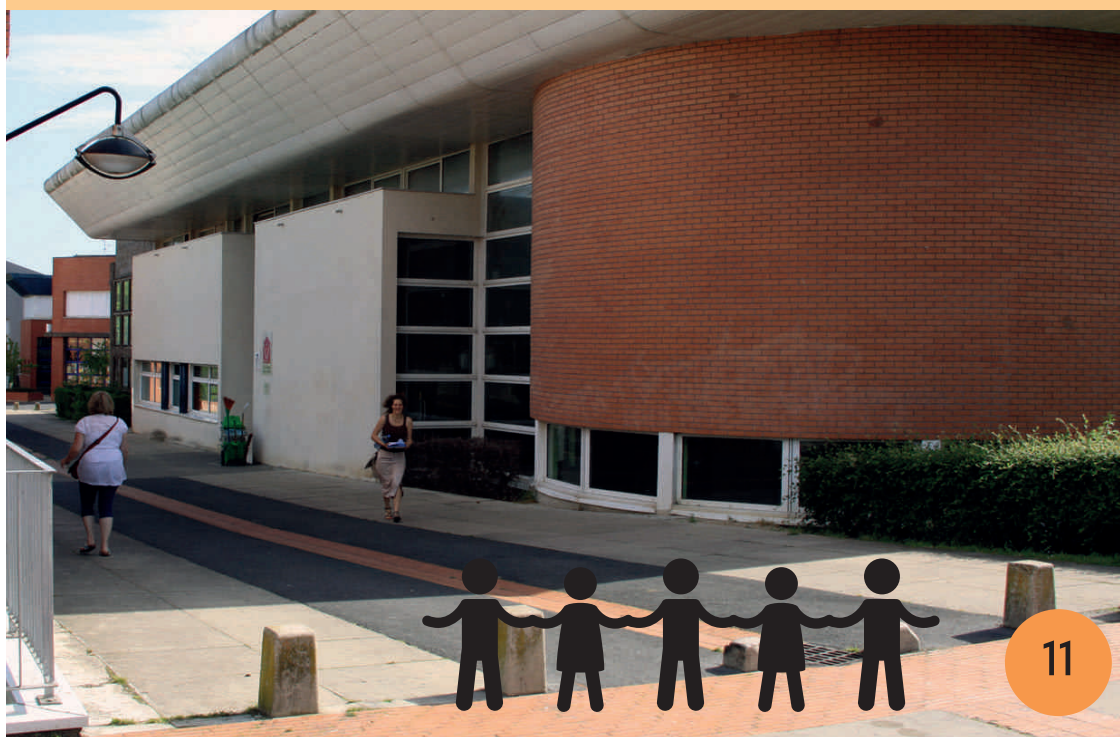

De 1 mois à 10 ans

De 16h00 à 17h00

Sur inscription à l'espace Ludoval

Activités diverses les mercredis en périodes scolaires

Espace TURENNE

Service multi-accueil

2 mois 1/2 - 3 ans

Séverine MULLER, Patricia TIERCELET,
Laurence VILLE, Rim DJEBALI