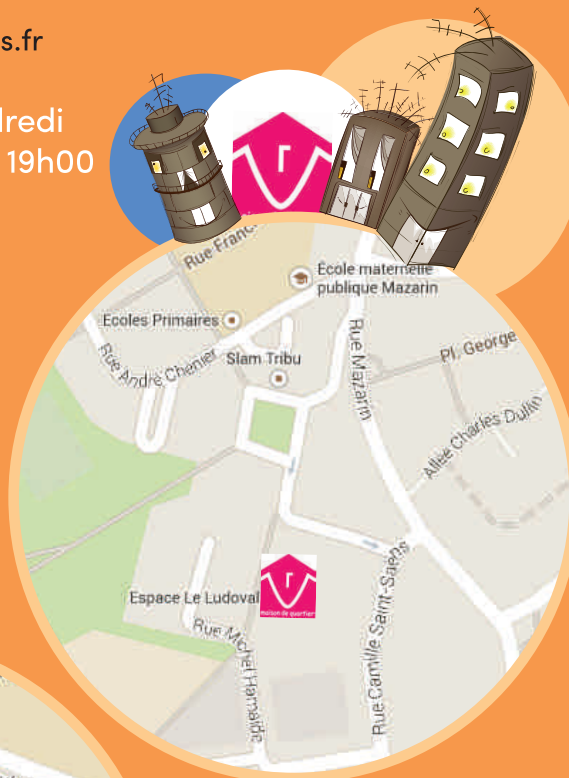

Siège administratif

18 rue Guillaume Apollinaire - Tél. : 03 26 35 32 50

e-mail : association@maisondequartier-reims.fr

www.maisondequartier-reims.fr

Val de Murigny

Maison de quartier

Espace LE LUDOVAL

1, place René Clair
51100 Reims

Tel : 03 26 36 21 05

ludoval@maisondequartier-reims.fr

Lundi de 14h00 à 19h00

Mardi, mercredi, jeudi et vendredi
de 9h00 à 11h30 et de 14h00 à 19h00

Ligne 5 : arrêt Georges Méliès

Espace TURENNE

48, rue de Turenne
51100 Reims

Tel : 03 26 50 32 20

turenne@maisondequartier-reims.fr

Du lundi au vendredi
de 9h00 à 12h00
et de 13h45 à 18h00
fermé le jeudi matin

Ligne 5 : arrêt Vauban

[url : www.maisondequartier-reims.fr/mdq/val-de-murigny](http://www.maisondequartier-reims.fr/mdq/val-de-murigny)