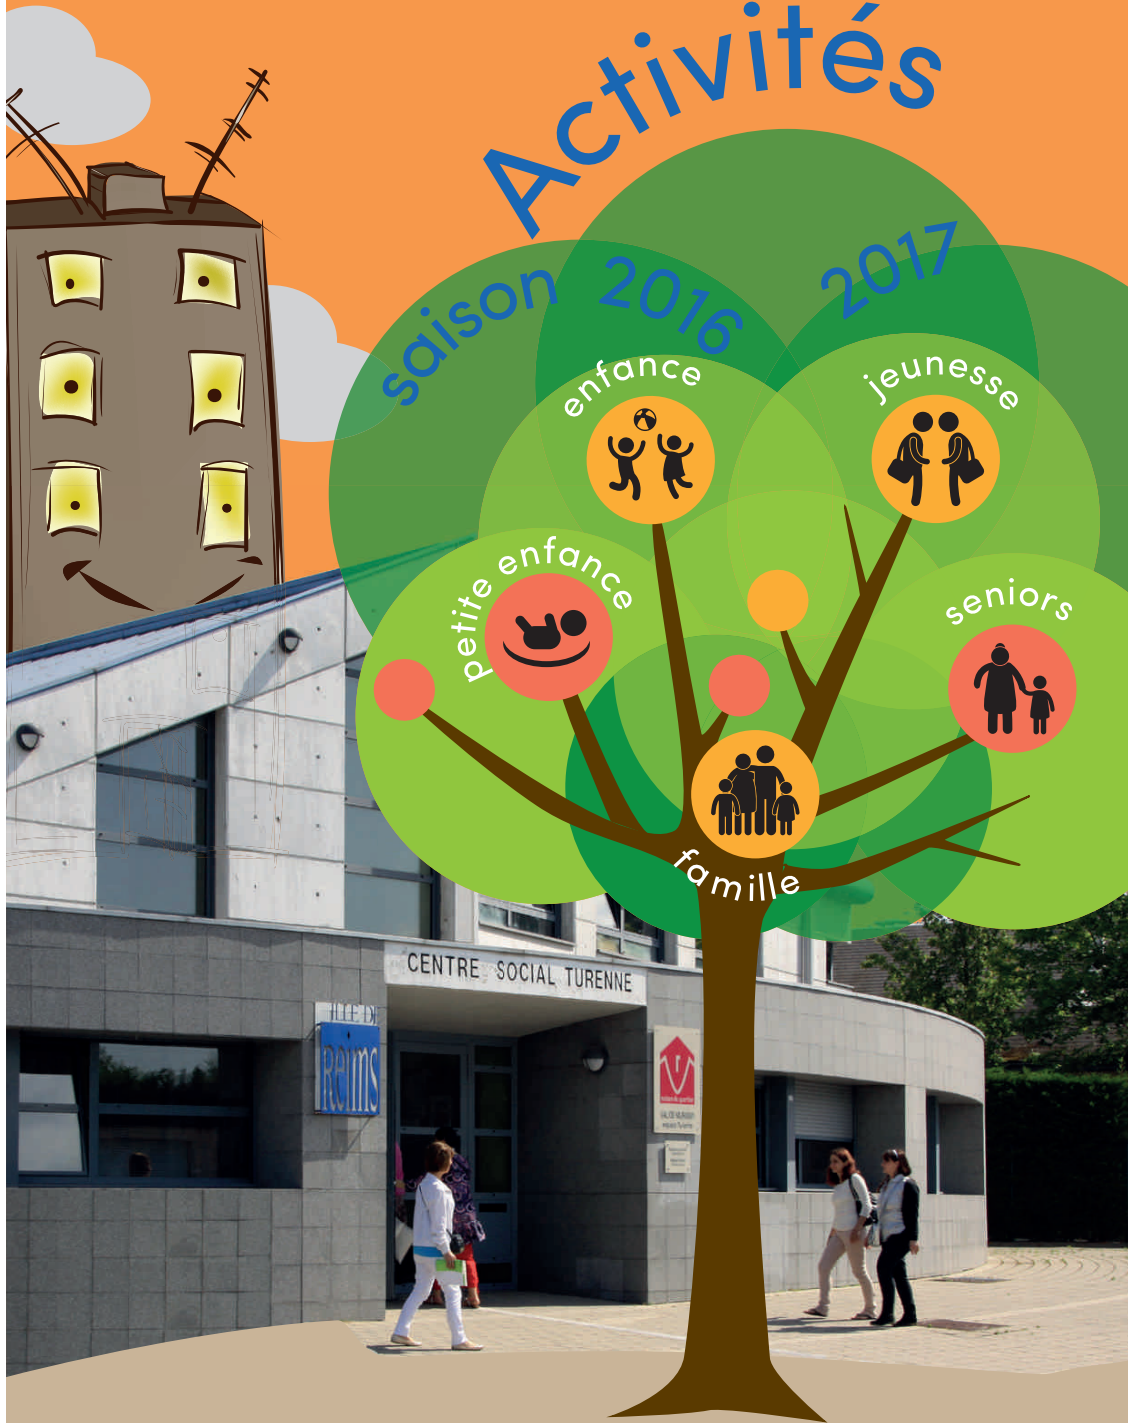

Val de Murigny

Maison de quartier

Activités

saison 2016 2017

Espace LE LUDOVAL
Espace TURENNE

Val de Murigny

Maison de quartier

La Maison de quartier est un équipement ouvert à tous : jeunes enfants, enfants, jeunes, adultes et seniors, familles.

Vous pouvez y pratiquer les activités les plus diverses en fonction de vos souhaits : activités culturelles, activités sportives, activités de loisirs et de découvertes, sorties,...

Vous y trouvez des lieux de socialisation et de loisirs pour vos enfants avec les accueils de loisirs et les multi-accueils.

Elle est aussi un espace de rencontre et d'échange avec des projets d'animation pour rendre la vie du quartier plus agréable, plus festive, plus conviviale et plus solidaire.

Elle porte une attention particulière à l'accueil, à l'information, à la participation des habitants.